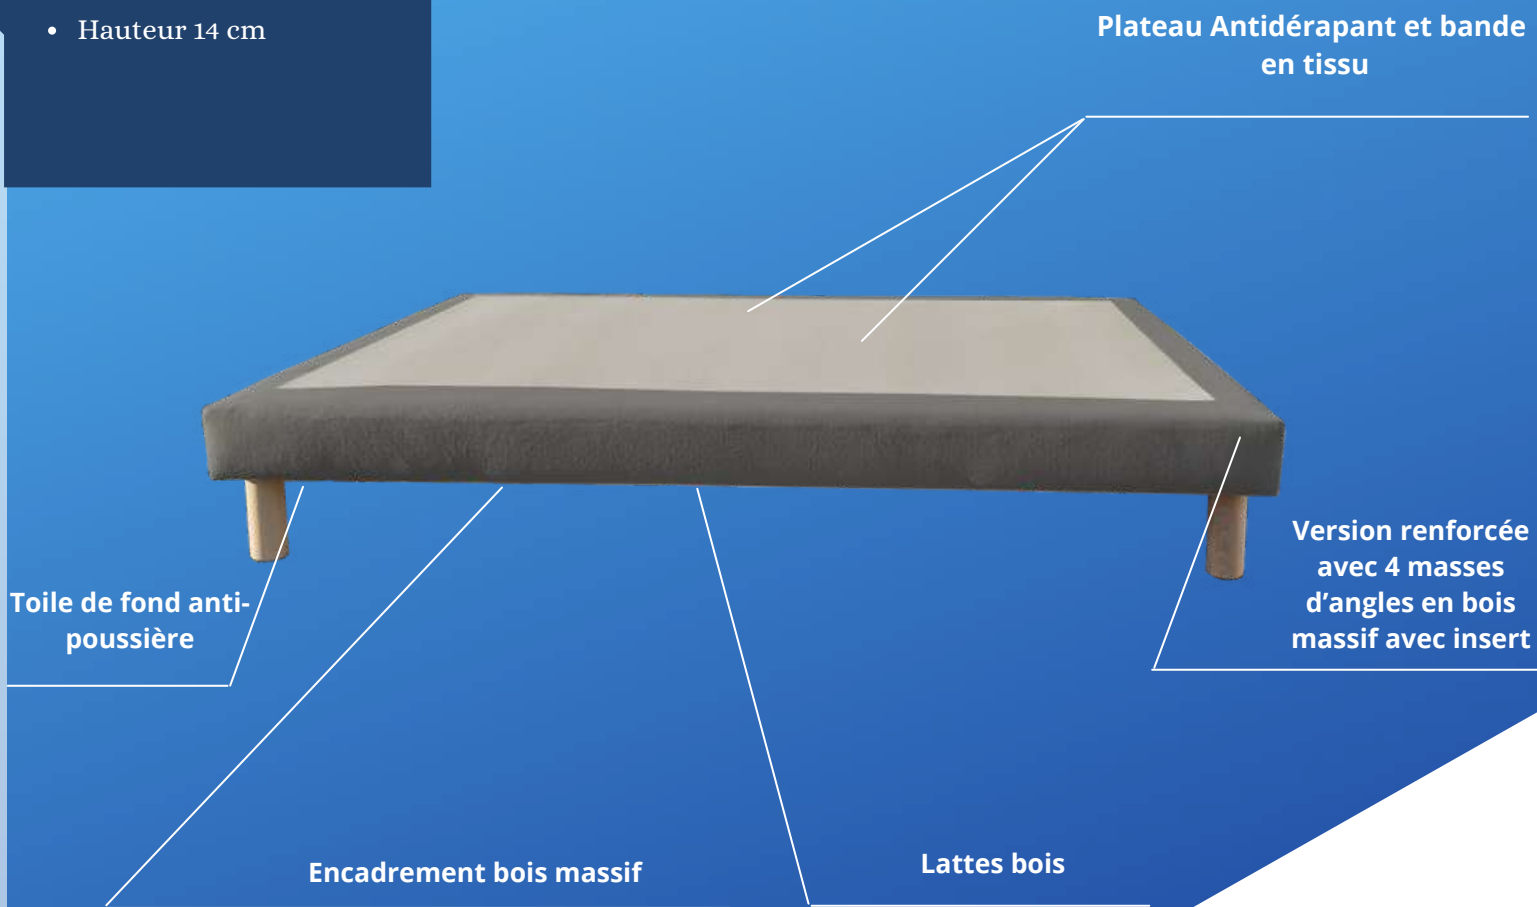

IMPÉRIAL

- Gris Anthracite
- Lattes 100 mm
- Hauteur 14 cm

RELAX®

// IMPÉRIAL

- Gris Anthracite
- Lattes 100 mm
- Hauteur 14 cm

Lattes Bois Massif
100 mm

LES CARACTÉRISTIQUES

- Hauteur : 14 cm
- 9 Lattes 100 mm
- Encadrement Bois massif
- Coloris : Gris Anthracite

LES PLUS

- Lattes Bois Massif largeur 100 mm
- Lattes Passives
- Plateau antidérapant
- La Ventilation
- Sa durabilité

OEKO-TEX®
CONFIDENCE IN TEXTILES
STANDARD 100
CQ1229/1 IFTH

Testé substances nocives.
www.oeko-tex.com/standard100